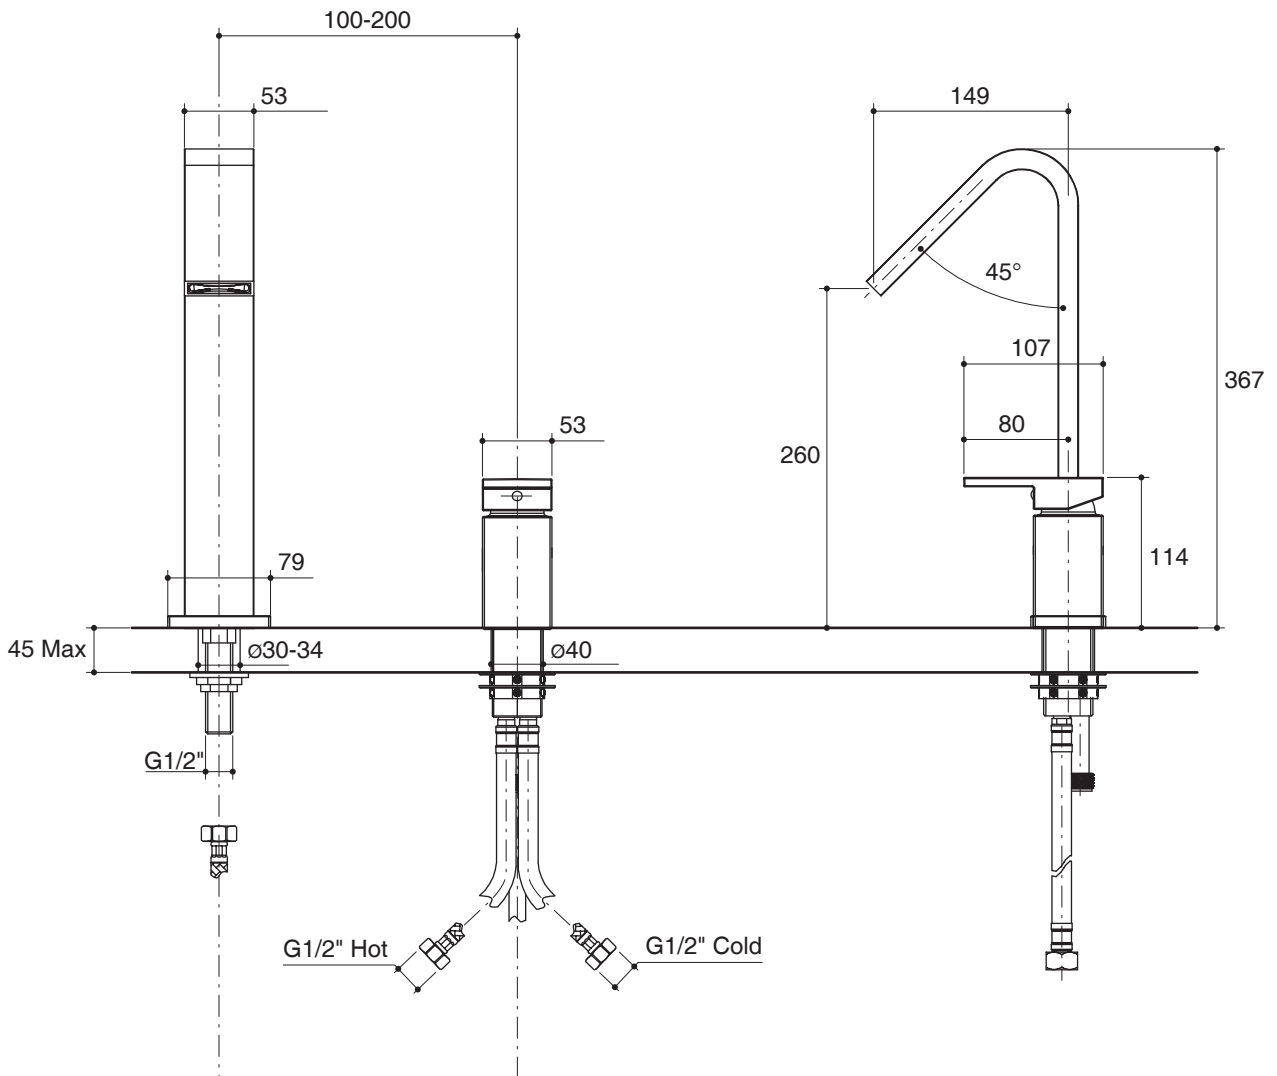

Features

- Brass construction
- 149 mm spout reach
- Non-diverter spout
- Single control ceramic remote valve

DECK-MOUNT BATH FAUCET K-14675X-4

Codes/Standards Applicable

Specified model meets or exceeds the following:

The deck-mount bath faucet shall be made of brass construction. Product shall feature 149 mm spout reach and 260 mm in high with non-diverter spout. Product shall have single control ceramic remote valve. Faucet shall be Kohler Model K-14675X-4-CP.

LOURE

Installation Notes

Install this product according to the installation guide.

Dimensions are approximate.
Unit: mm.

Product Diagram

คุณลักษณะ

- ผลิตจากทองเหลือง
- ระยะกึ่งกลางตัวก๊อกถึงกึ่งกลางปากก๊อก 149 มม.
- วาล์วแบบไม่มีตัวปรับทางน้ำ
- เซรามิกวาล์วน้ำผสมแบบก้านโยก

รุ่นผลิตภัณฑ์

รุ่น	ชื่อผลิตภัณฑ์	สี/วัสดุเคลือบผิว
K-14675X-4	ก๊อกผสมอ่างอาบน้ำ รุ่น ลั้วร์	CP

ข้อมูลผลิตภัณฑ์:

ก๊อกผสมอ่างอาบน้ำผลิตจากทองเหลือง ก๊อกน้ำมีระยะกึ่งกลางตัวก๊อกถึงกึ่งกลางปากก๊อก 149 มม. และความสูงจากปากก๊อกถึงขอบอ่าง 260 มม. ก๊อกน้ำพร้อมวาล์วแบบไม่มีตัวปรับทางน้ำ ก๊อกน้ำพร้อมเซรามิกวาล์วน้ำผสมแบบก้านโยก ก๊อกน้ำรุ่นนี้คือ ก๊อกน้ำโคห์เลอร์รุ่น K-14675X-4-CP.